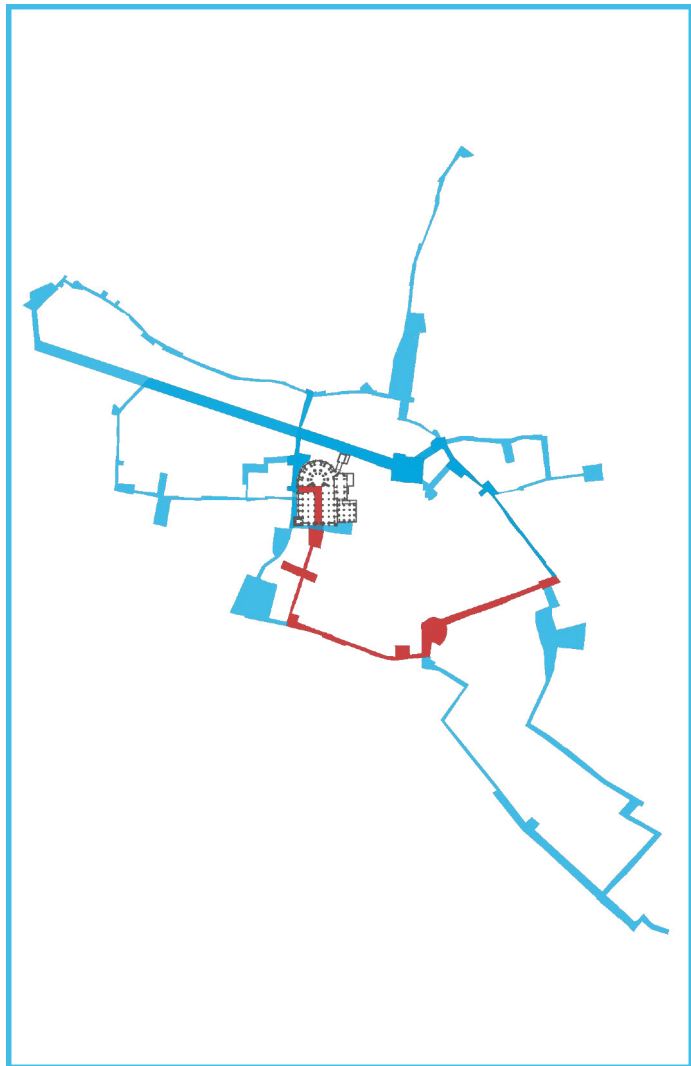

EL DESPOJADO

EL CAUTIVO

ILUSTRE COFRADÍA DE LA ENTRADA DE
JESÚS EN JERUSALÉN Y NUESTRA SEÑORA
DE LA PAZ

Iglesia P. de San Andrés (2 pasos)

Salida	16:10
Gran Vía	16:55
Pl. Mariana Pineda	18:50
Ángel Ganivet	19:00
Plaza de las Pasiegas	20:00
Salida Puerta Perdón	20:40
Encierro	21:30